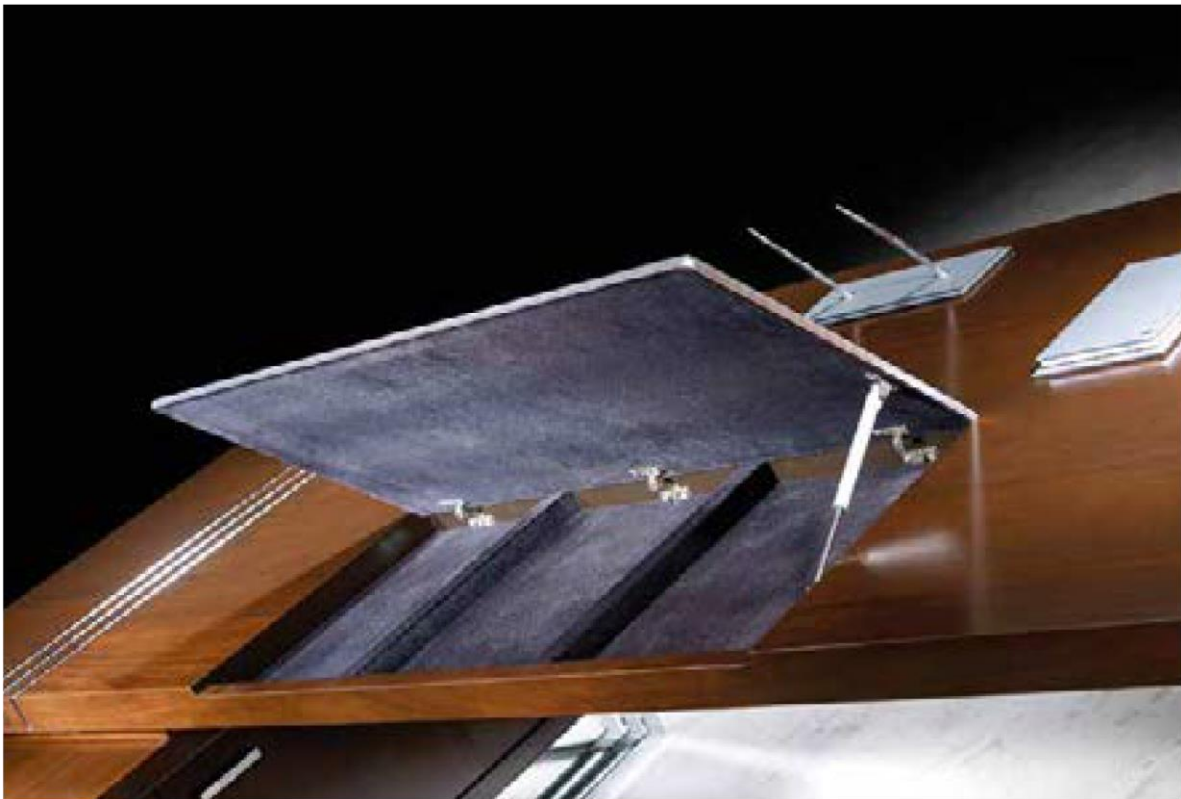

Desk: W:270 / D:200 / H:78

Cabinet: W:260 / D :45 / H:102

High Cabinet: W:278 / D:45 / H:170

Coffee Table: W:115 / D :60 / H: 45

Colors: Walnut/Antrasit-Chrome

LOFT
Product Code: 0100-V-031
 Walnut/Antrasit-Chrome