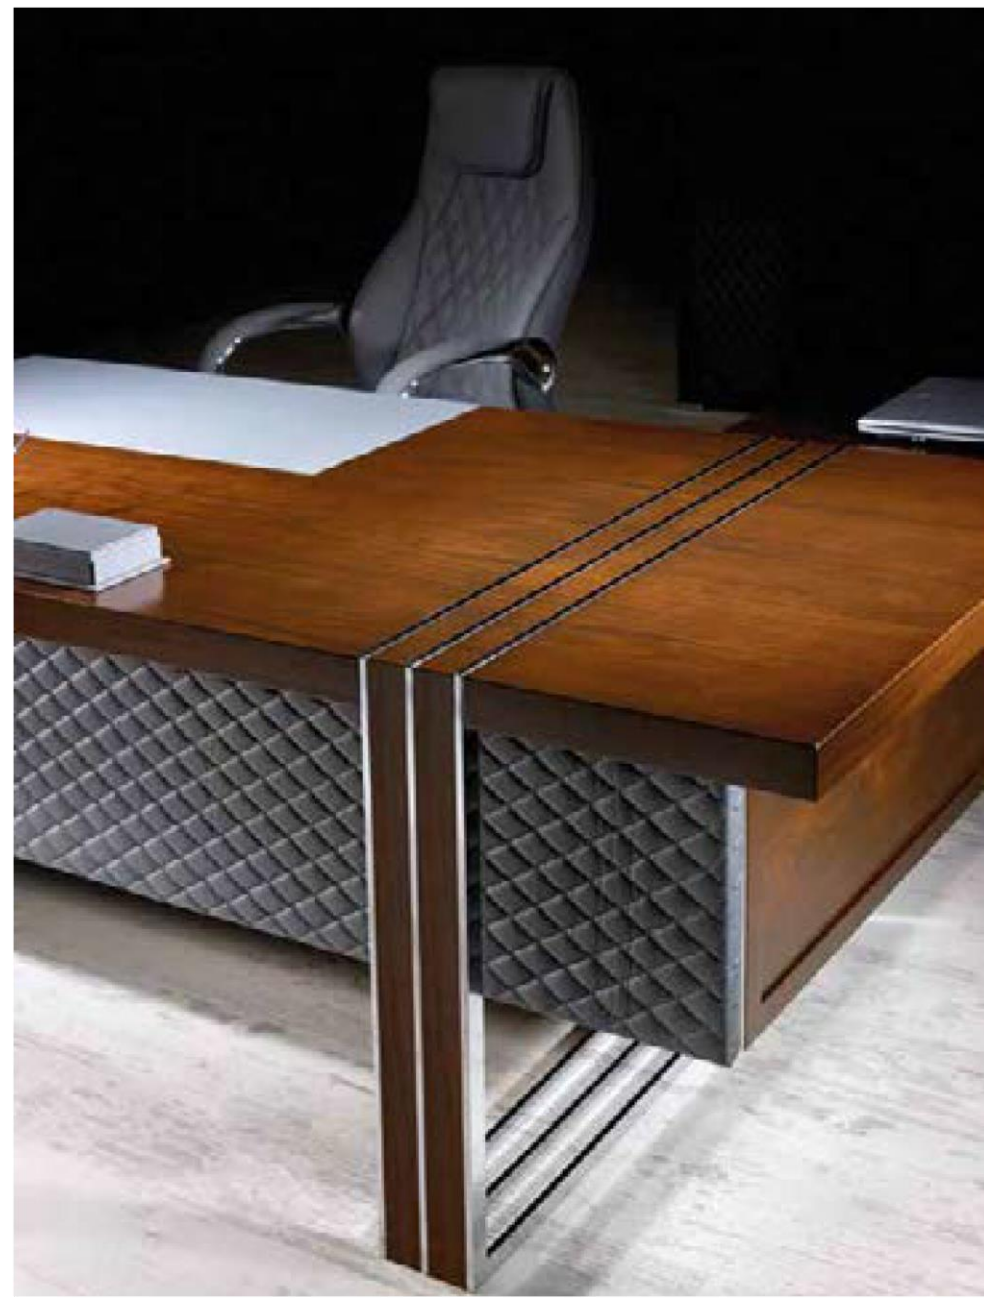

Desk: W:270 / D:200 / H:78

Cabinet: W:260 / D :45 / H:102

High Cabinet: W:278 / D:45 / H:170

Coffee Table: W:115 / D :60 / H: 45

Colors: Walnut/Antrasit-Chrome

LOFT
Product Code: 0100-V-031
 Walnut/Antrasit-Chrome