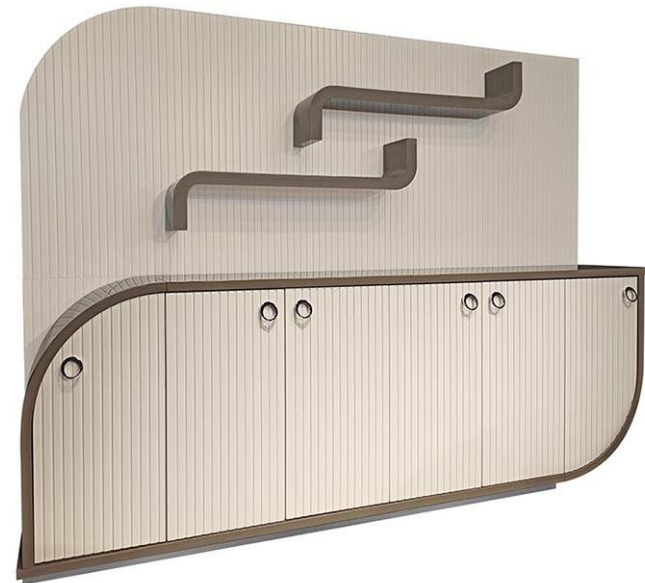

ORİENT

ARKA FON

Ürün Kodu :2300-V-06

Ölçü:G:278/D:25/Y:220

Renkler :Ceviz/Beyaz
Ceviz/Siyah
Ceviz/Cappuccino

SAFİR

ARKA FON

Ürün Kodu :2300-V-15