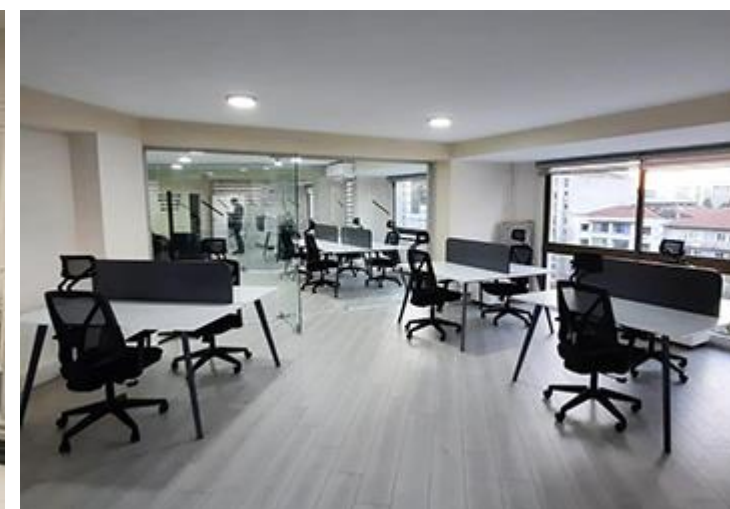

PARA KASASI**Ürün Kodu: 0900-V-05**

Dijital ve manuel kilitli çift fonksiyonlu para kasası. Ürünlerimize gizli bölmeler vasıtası ile yerleştirilmektedir.

VİZYON
ASKI

VİZYON
DİLSİZ UŞAK

IQM
Sertifika/Certificate
VİZYON BÜRO MOBİLYA İNŞAAT VE TURİZM SANAYİ TİCARET LİMİTED ŞİRKETİ
MERKEZ: YEŞİLLİK CADDESİ NO:326 KARABAĞLAR/İZMİR
FABRİKA: YAZIBAŞI MAHALLESİ SAZYOĞLU CADDESİ NO:8 TORBALI/İZMİR
IQM Belgelemedirme yukarıda bilgileri verilen kuruluşun **Kalite Yönetim Sistemini** değerlendirdiğini ve ilgili standartın gereklerine uygun olduğunu onaylar.
IQM Certification confirms that the above-mentioned organization has evaluated the Quality Management System and that it complies with the requirements of the relevant standard.