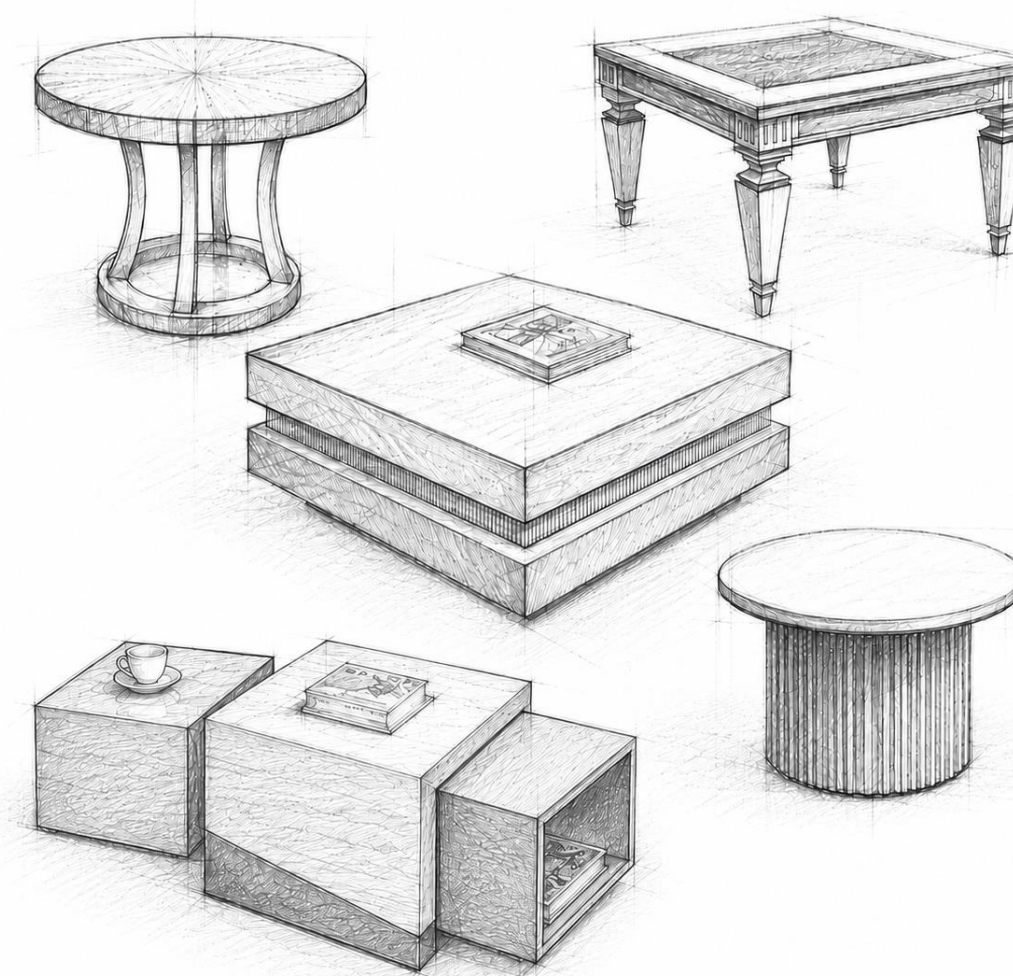

LOFT ORTA SEHPA

Ürün Kodu: 0400-V-03

Sehpa: G: 115 / D: 60 / Y: 45

Renkler: Ceviz - Krom