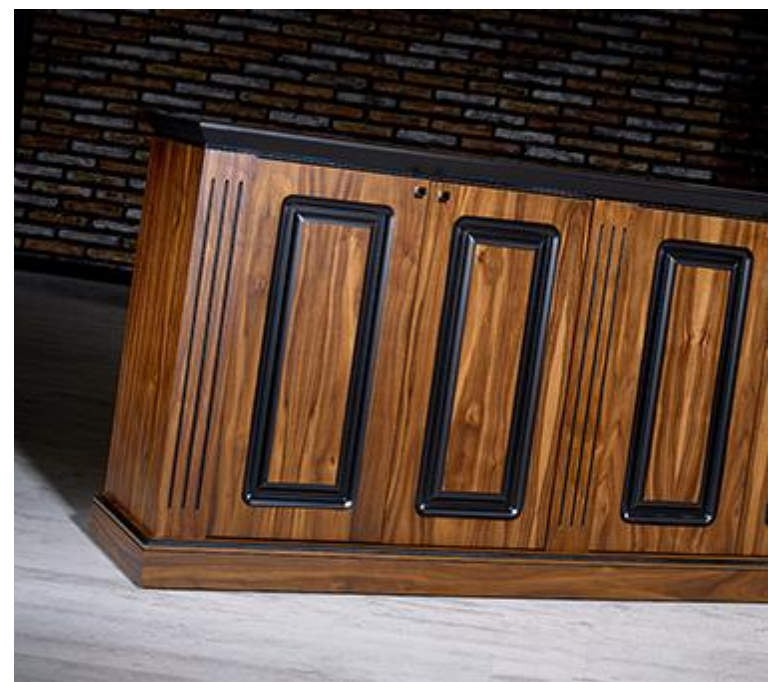

KLAS

Ürün Kodu : 0100-V-05
Ceviz / Kahve - Krom

KLAS SİYAH