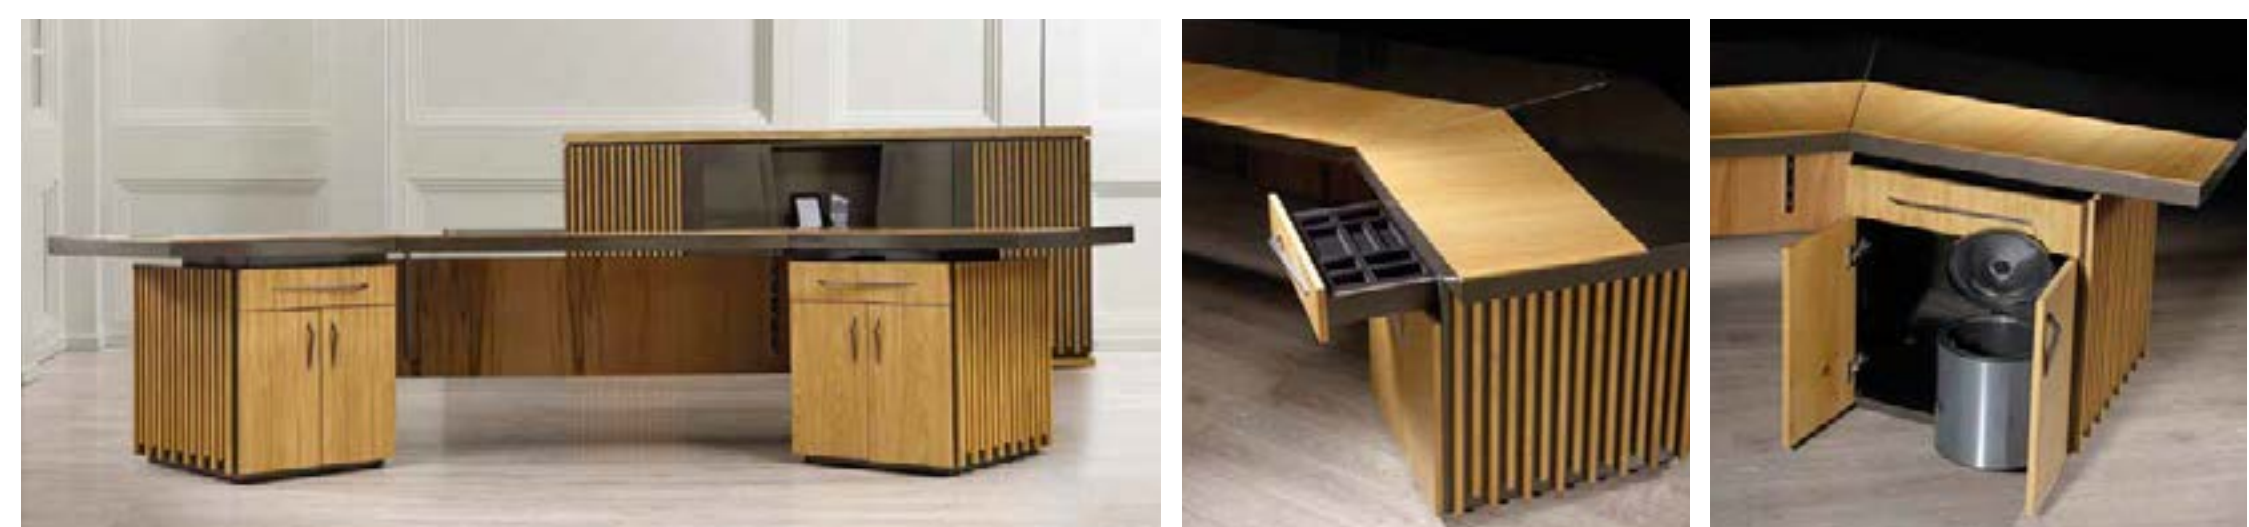

HEX

Ürün Kodu: 0100-V-26
Meşe/Koyu Kahve

HEX

Sehpası üç parçadan oluşuyor ve farklı iç mekan uygulamalarına cevap verebilen fonksiyonel bir tasarıma sahip.

Hex

Ürün Kodu: 0100-V26

Masa: G:350/D:110/Y:78 Konsol: G:269/D:45/Y:100 Sehpa-1: G:70/D:70/Y:45 Sehpa-2: G:57/D:57/Y:55