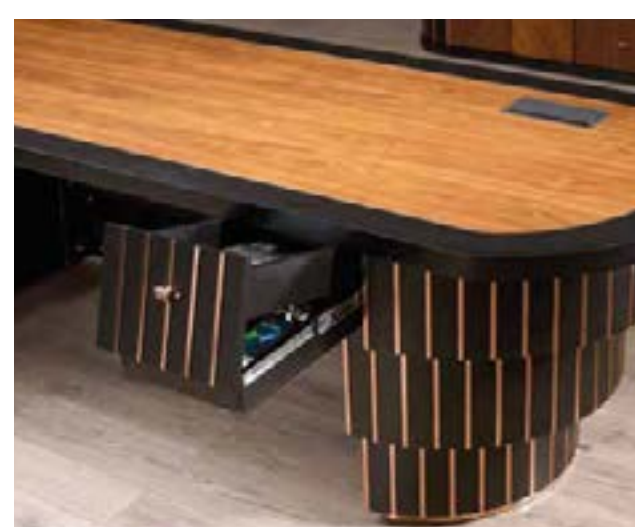

ASUS

Ürün Kodu: 0100-V24

Masa: G:280/D:100/Y:78 Konsol: G:220/D:45/Y:90 Sehpa: Çap:80/Y:45

Renkler: Ceviz/Siyah-Rose

HEX

Altıgen form kullanılarak tasarlanan çalışma masası ve takımın tamamında kullanılan masif ahşap kolonlarıyla HEX etkileyici ve şık bir makam takımı. Ustaca bir araya getirilen Doğal Meşe Kaplamalı ve Lake boyalı parçalar el işçiliği ile üretiliyor.