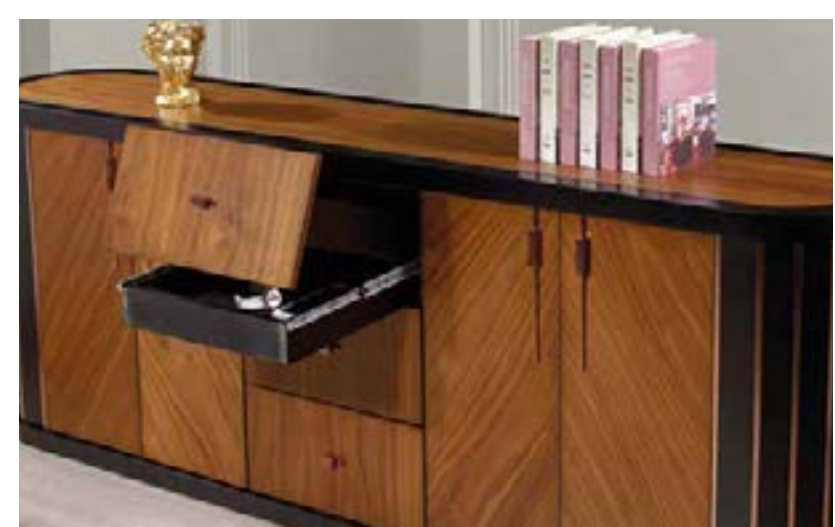

ASUS

Ürün Kodu: 0100-V24

Masa: G:280/D:100/Y:78 Konsol: G:220/D:45/Y:90 Sehpa: Çap:80/Y:45

Renkler: Ceviz/Siyah-Rose

HEX

Altıgen form kullanılarak tasarlanan çalışma masası ve takımın tamamında kullanılan masif ahşap kolonlarıyla HEX etkileyici ve şık bir makam takımı. Ustaca bir araya getirilen Doğal Meşe Kaplamalı ve Lake boyalı parçalar el işçiliği ile üretiliyor.